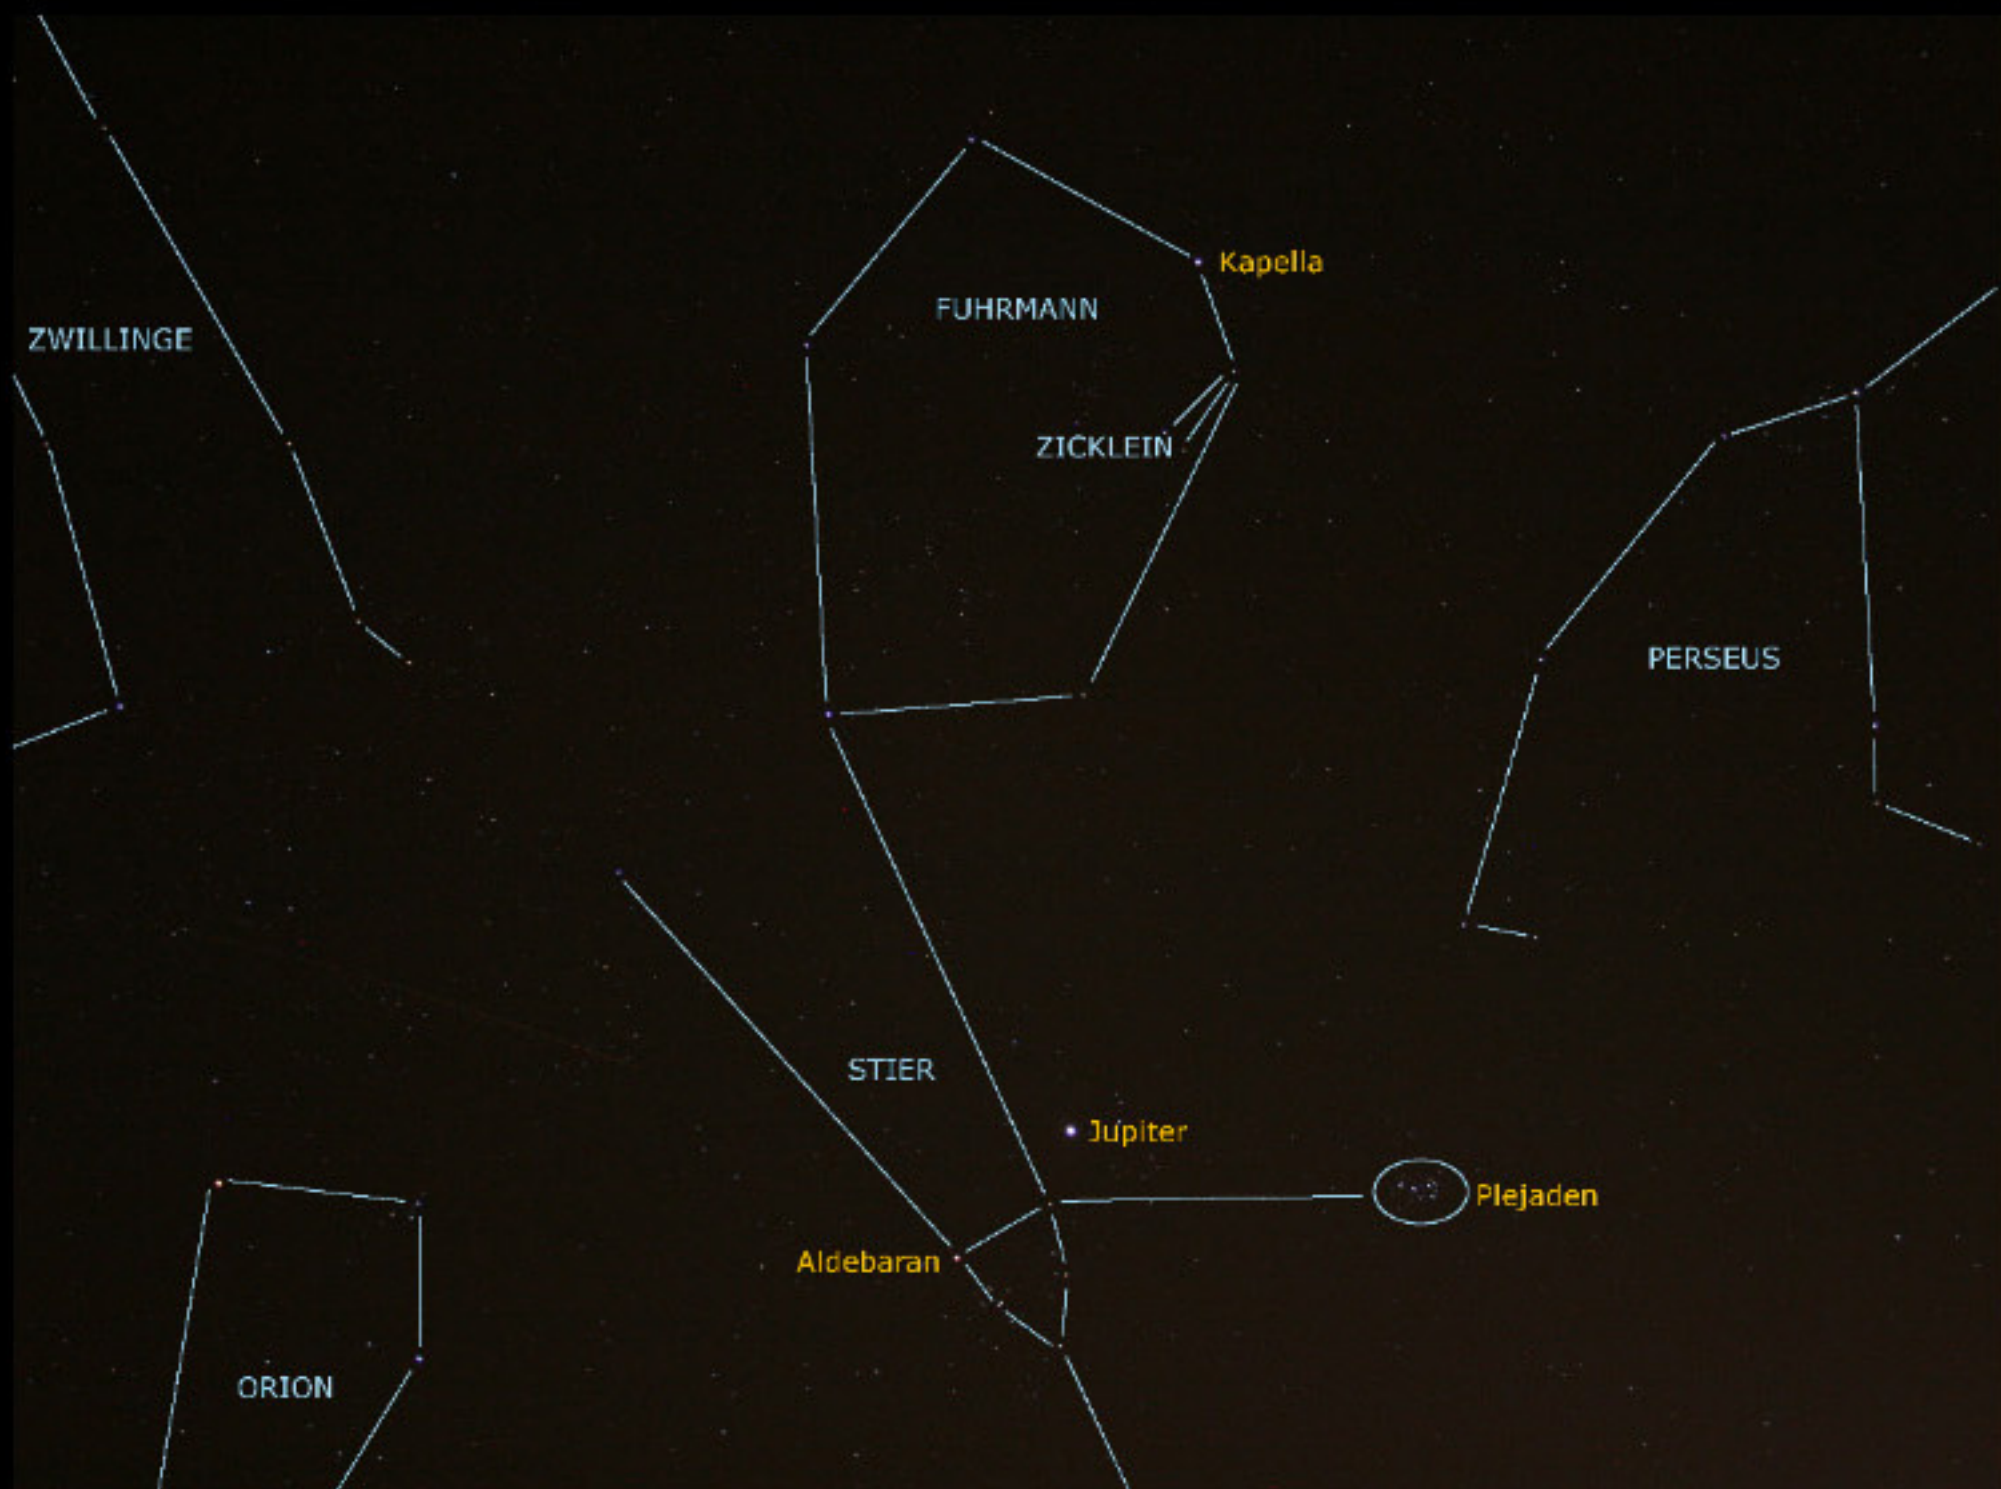

Herkules, Schlange, Krone und Bootes
02.08.2013, 23:58 Uhr, Dulliken

Der Grosse Wagen

30.12.2012, 21:17 Uhr, Alt Wartburg

Orion

15.03.2013, 20:23 Uhr, Wilberg

Blick nach Norden

03.08.2013, 01:58 Uhr, Dulliken

Kassiopeia

03.08.2013, 22:32 Uhr, Engelberg

Mittelland und Alpen
29.12.2012, 20:30 Uhr, Froburg

Sternenbahnen um den Polarstern

14.04.2013, 23:04-00:21 Uhr, Dulliken

Blick nach Norden
29.12.2012, 21:17 Uhr, Froburg

Sommerdreieck im Süden

27.07.2013, 22:53 Uhr, Dulliken

Deneb

Wega

Leier

Schwan

Pfeil

Adler

Atair

Delfin

Südhimmel im Frühling

15.03.2013, 20:26 Uhr, Wilberg

PERSEUS

KASSIOPEIA

ANDROMEDA

KEPHEUS