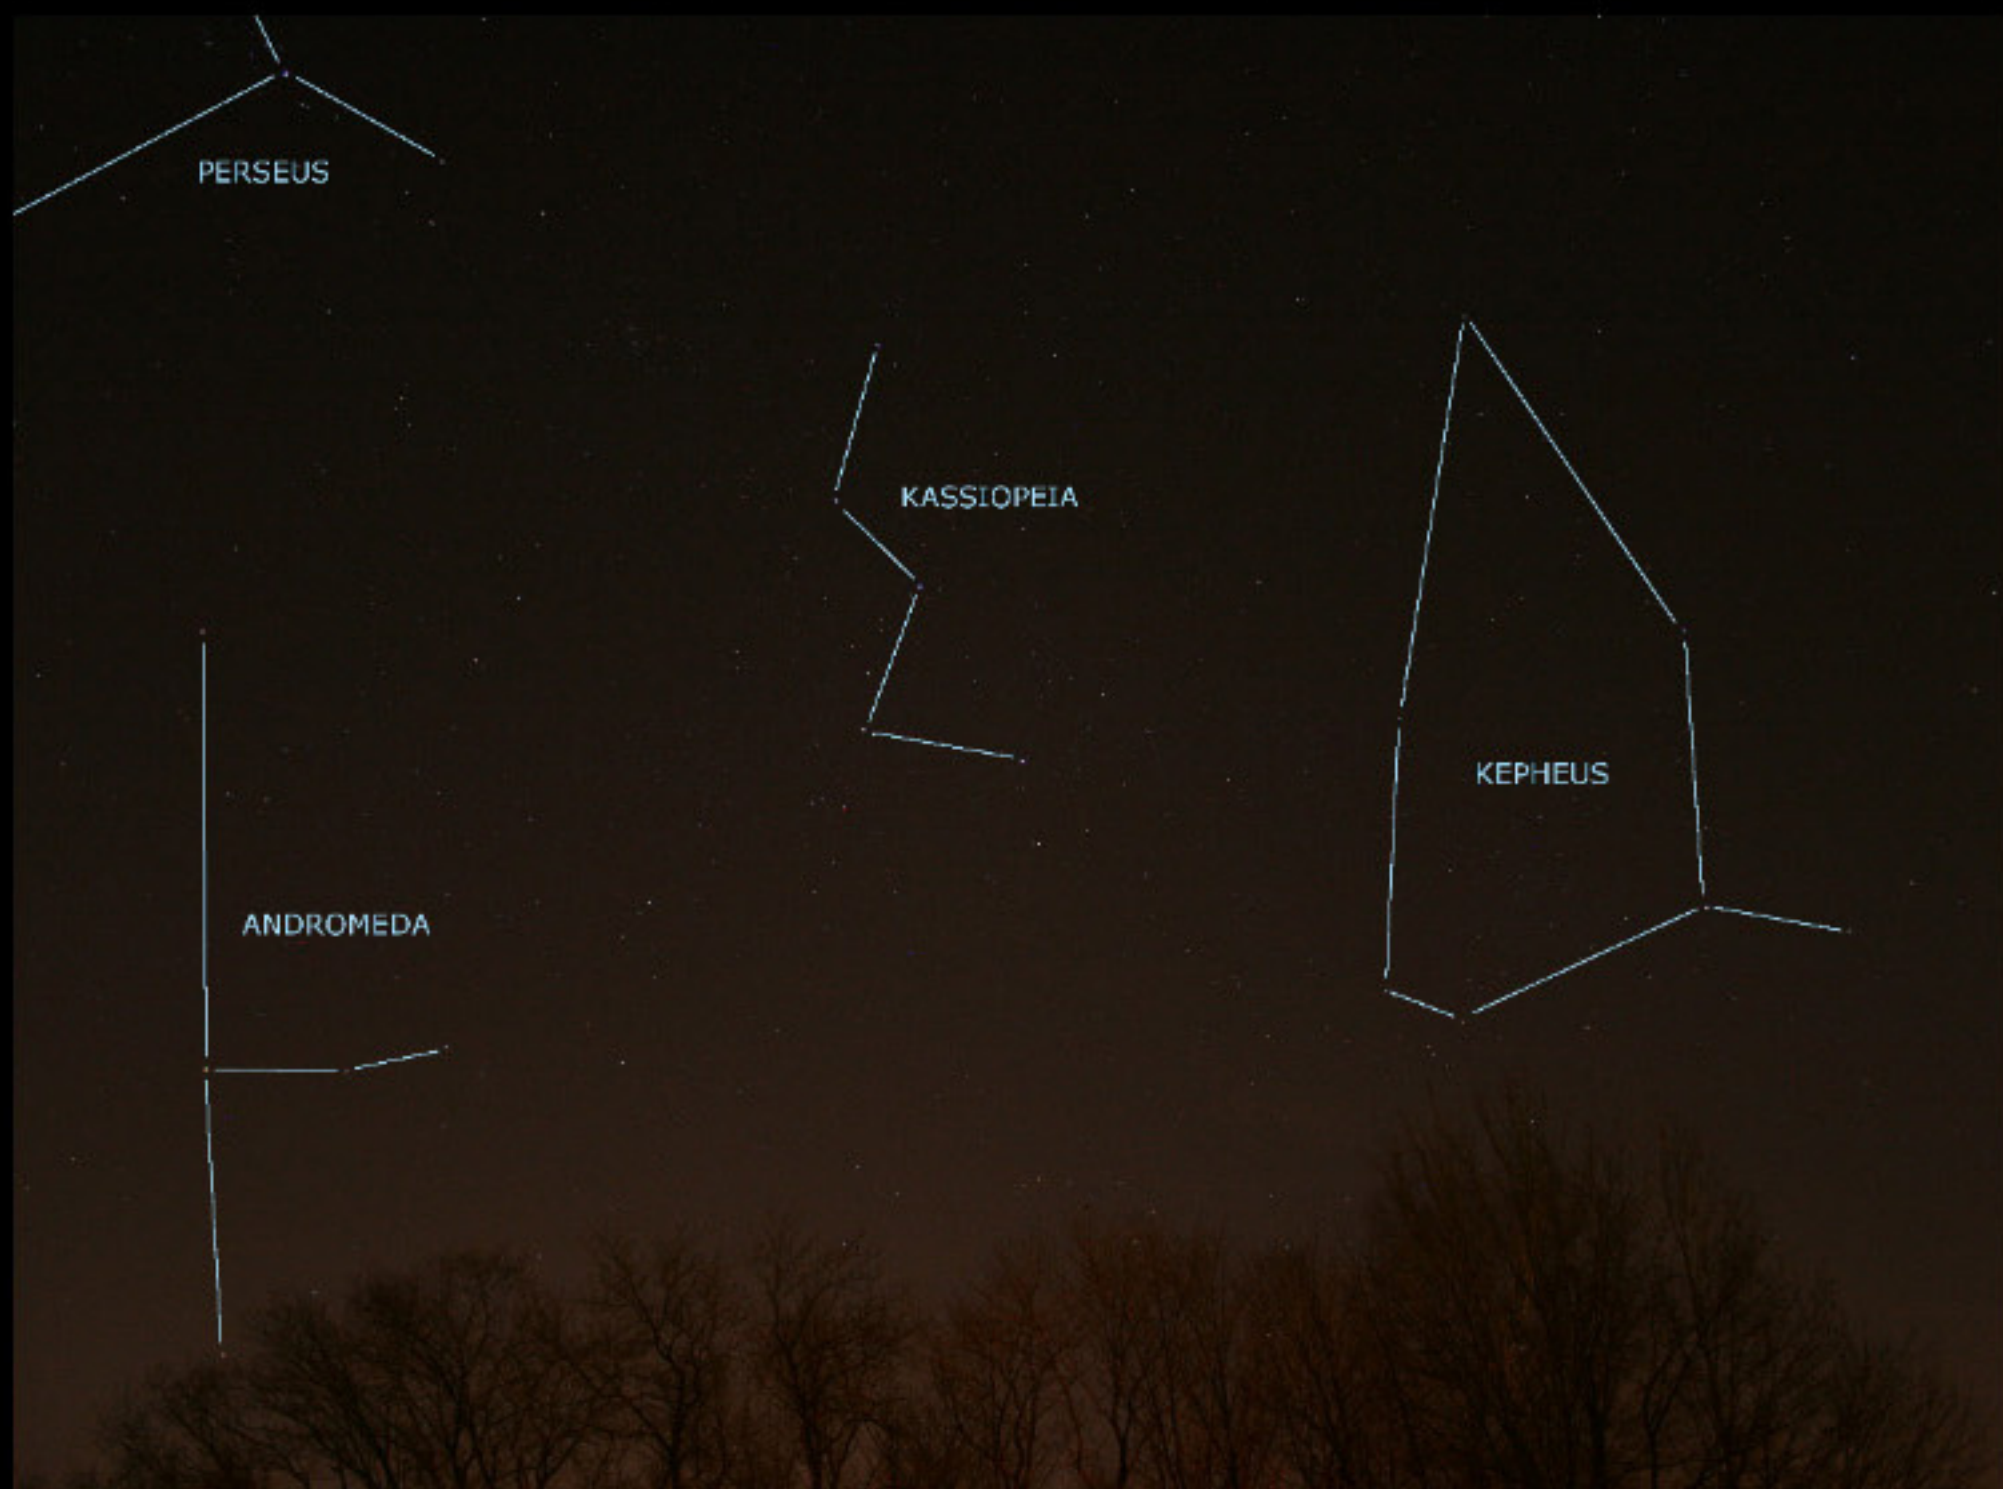

Herkules, Schlange, Krone und Bootes
02.08.2013, 23:58 Uhr, Dulliken

Der Grosse Wagen

30.12.2012, 21:17 Uhr, Alt Wartburg

Orion

15.03.2013, 20:23 Uhr, Wilberg

Blick nach Norden

03.08.2013, 01:58 Uhr, Dulliken

Kassiopeia

03.08.2013, 22:32 Uhr, Engelberg

Mittelland und Alpen
29.12.2012, 20:30 Uhr, Froburg

Sternenbahnen um den Polarstern

14.04.2013, 23:04-00:21 Uhr, Dulliken

Blick nach Norden
29.12.2012, 21:17 Uhr, Froburg

Sommerdreieck im Süden

27.07.2013, 22:53 Uhr, Dulliken

Deneb

Wega

Leier

Schwan

Pfeil

Adler

Atair

Delfin

Südhimmel im Frühling

15.03.2013, 20:26 Uhr, Wilberg

PERSEUS

KASSIOPEIA

ANDROMEDA

KEPHEUS