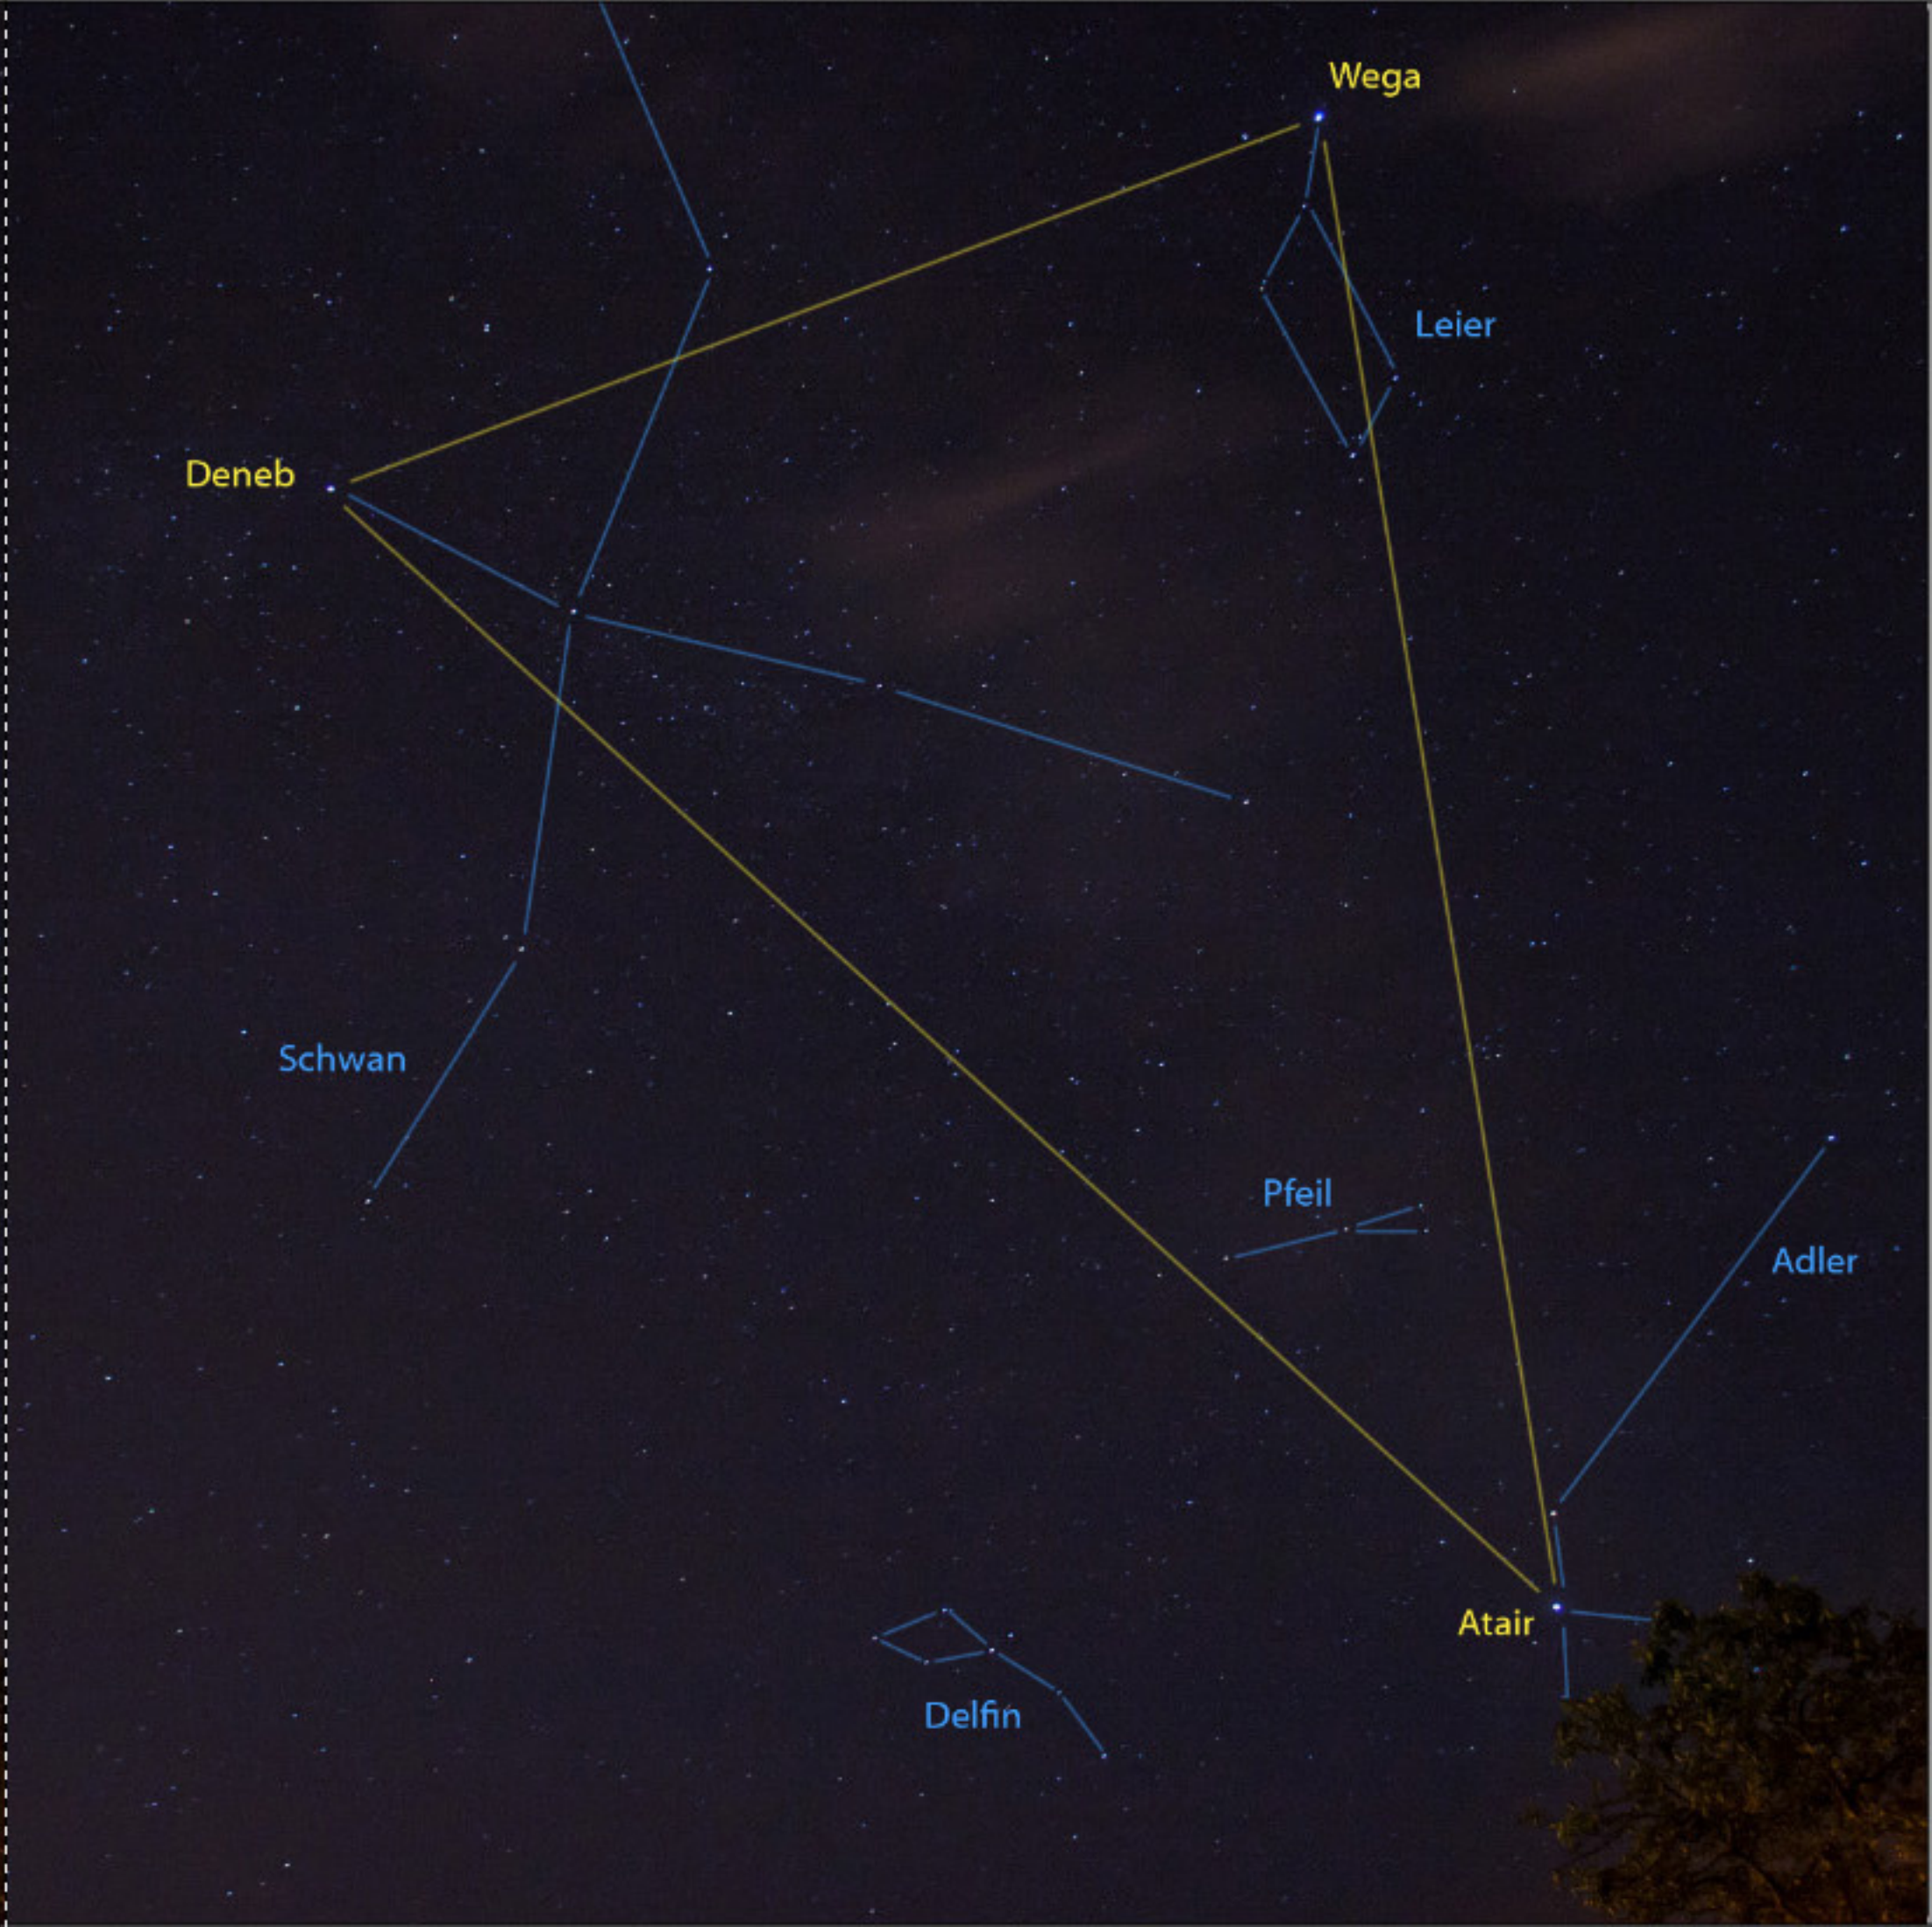

Herkules, Schlange, Krone und Bootes
02.08.2013, 23:58 Uhr, Dulliken

Der Grosse Wagen

30.12.2012, 21:17 Uhr, Alt Wartburg

Orion

15.03.2013, 20:23 Uhr, Wilberg

Blick nach Norden

03.08.2013, 01:58 Uhr, Dulliken

Pegasus
03.08.2013, 22:34 Uhr, Engelberg

Schütze, Skorpion, Waage, Schlange und Schlangenträger im Südwesten
03.08.2013, 23:11 Uhr, Engelberg

Orion
29.12.2012, 21:12 Uhr, Froburg

Orion
30.12.2012, 21:10 Uhr, Alt Wartburg

Kassiopeia

03.08.2013, 22:32 Uhr, Engelberg

Mittelland und Alpen
29.12.2012, 20:30 Uhr, Froburg

Sternenbahnen um den Polarstern

14.04.2013, 23:04-00:21 Uhr, Dulliken

Blick nach Norden
29.12.2012, 21:17 Uhr, Froburg

Sommerdreieck im Süden

27.07.2013, 22:53 Uhr, Dulliken

Deneb

Wega

Leier

Schwan

Pfeil

Adler